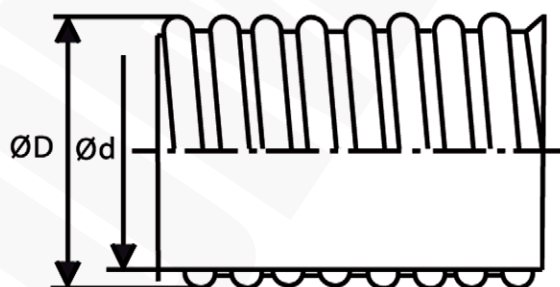

Rura ochronna spiralna typu WTG wykonana z PCV

CECHY I KORZYŚCI

- ☒ rury ochronne elastyczne wykonane z miękkiego PCV zbrojone spiralą z twardego PCV
- ☒ połączenie dwóch materiałów daje znakomite efekty: zapewnia elastyczność, a jednocześnie wytrzymałość mechaniczną
- ☒ szeroki asortyment rozmiarowy (12 rozmiarów)

Rura z miękkiego PCV zbrojona spiralą z twardego PCV. Stosowana w warunkach atmosfery agresywnej. Odporna na większość agresywnych czynników spotykanych w przemyśle takich jak smary, rozcieńczone kwasy i zasady. Może pracować w warunkach klimatu morskiego. Dość dobra wytrzymałość na uszkodzenia mechaniczne. Odporna na drgania mechaniczne. Może być stosowana w połączeniach wymagających sporadycznych ruchów (kilka przegięć na dobę). Ze względu na dużą elastyczność zalecana do ochrony przewodów na podejściach do trudno dostępnych urządzeń. Wyrób oznaczony znakiem CE.

DANE MECHANICZNE

Temperatura pracy [°C] -5 ÷ +60 (bez ruchu: -20 ÷ +60)

Wytrzymałość na ściskanie 320 N

CERTYFIKATY I NORMY

Stopień ochrony IP66

Klasa palności UL 94 V0

Normy PN-EN 61386-1; PN-EN 61386-23